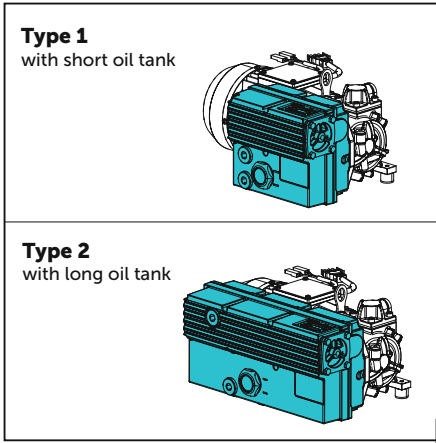

1

Type 1   Type 2

☒ **AIR**

2

		CE MAX. VACUUM mbar
Frequency: 50 Hz Speed: 1450 rpm Power required: 100 W Peak capacity: 100 m³/h Pressure: 100 mbar Vacuum: 100 mbar	100 mbar 100 mbar 100 mbar 100 mbar 100 mbar	

		CE MAX. V m³/h
Frequency: 50 Hz Speed: 1450 rpm Power required: 100 W Peak capacity: 100 m³/h Pressure: 100 mbar Vacuum: 100 mbar	100 m³/h 100 m³/h 100 m³/h 100 m³/h 100 m³/h	

L_{pA}))) DIN EN ISO 11203 Accuracy Class 2 K_{pA} = 3 dB(A) l ← 1m	O 5.21	O 5.25
	50Hz 65dB(A) 63dB(A)	60Hz 68dB(A) 66dB(A)

3

Type 1   20 kg / 44 lbs

Type 2   21,5 kg / 47,5 lbs

4

> 5°C/41°F
< 40°C/104°F

max. 90%

≤1000m
-1000m

Please consult **BECKER**

5